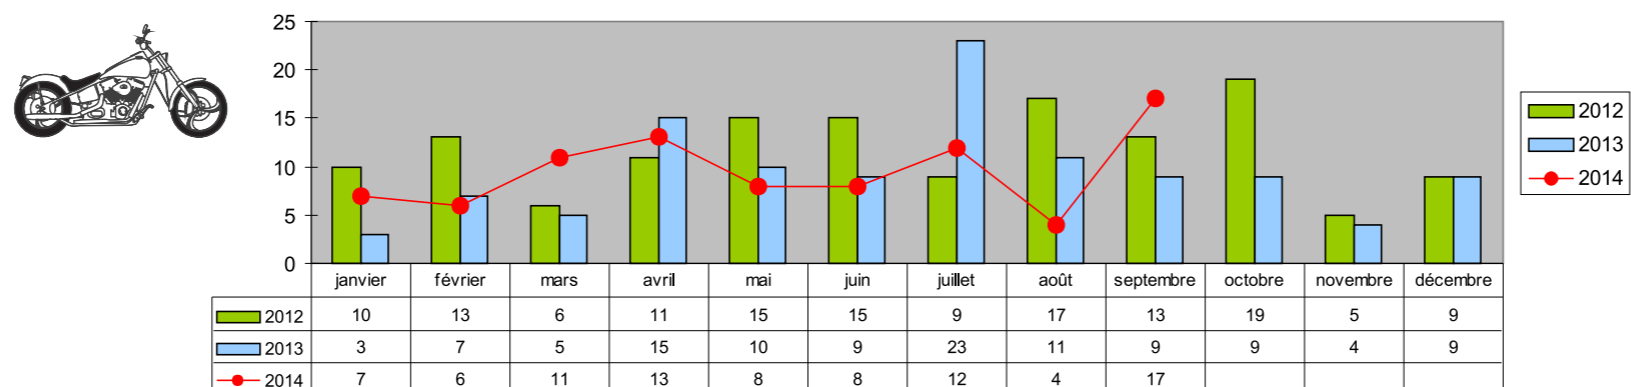

● Accidents mortels du mois en cours
 ● Accidents mortels du mois indiqué
 Exemple : (1 Janvier ; 2 Février ; etc...)

Les chiffres

2013	Janv	Fév	Mars	Avril	Mai	Juin	Juil	Août	Sept	Octo	Nov	Déc	Cumul 9 mois
Accidents	54	44	53	59	47	60	98	56	58	53	63	73	471
Tués	0	0	1	6	4	2	5	1	1	0	3	2	19
Blessés hospitalisés	21	18	23	21	19	25	46	20	28	21	21	33	193
Blessés légers	54	43	63	51	32	43	66	52	47	44	71	47	404

2014	Janv	Fév	Mars	Avril	Mai	Juin	Juil	Août	Sept	Octo	Nov	Déc	Cumul 9 mois
Accidents	58	50	59	62	49	69	66	53	90				556
Tués	3	1	6	3	7	3	2	1	5				31
Blessés hospitalisés	24	21	21	20	31	29	38	19	42				245
Blessés légers	45	36	45	54	25	53	55	41	64				418

Courbe des tués en cumulé sur 7 ans

Les deux roues motorisés en 2014

Nombre de tués en 2RM impliqués dans les accidents mortels

Répartition des victimes de 2RM suivant la catégorie d'engin

Victimes deux roues motorisés (< 50cc) sur trois ans

Victimes deux roues motorisés (>50cc) sur trois ans

Pour mémoire les accidents mortels de l'année en cours.

Janvier

Date	Heure	Commune	Agglo	Cat. Voie	Cat. Véhi	Age
02/01/2014	1:10	St JEAN DE LUZ	HA	A63	Piéton / VL	38
03/01/2014	10:30	LARUNS	HA	D934	VL seul	36
05/01/2014	18:56	BIDART	HA	A63	VL / VL	83