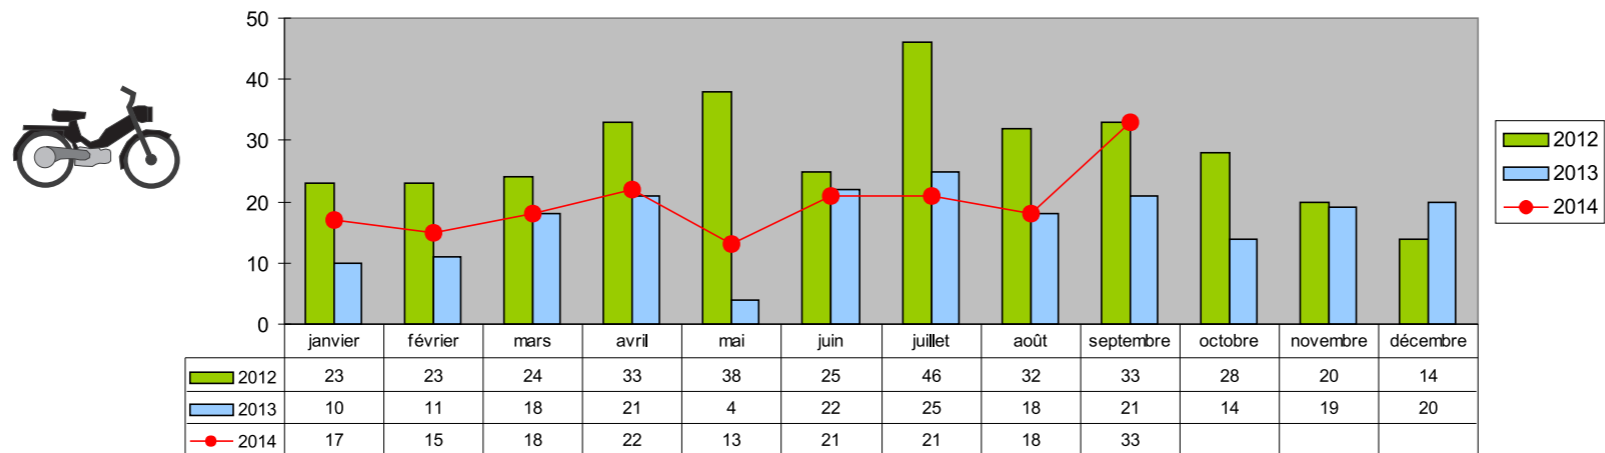

● Accidents mortels du mois en cours
 ● Accidents mortels du mois indiqué
 Exemple : (1 Janvier ; 2 Février ; etc...)

Les chiffres

2013	Janv	Fév	Mars	Avril	Mai	Juin	Juil	Août	Sept	Octo	Nov	Déc	Cumul 9 mois
Accidents	54	44	53	59	47	60	98	56	58	53	63	73	471
Tués	0	0	1	6	4	2	5	1	1	0	3	2	19
Blessés hospitalisés	21	18	23	21	19	25	46	20	28	21	21	33	193
Blessés légers	54	43	63	51	32	43	66	52	47	44	71	47	404

2014	Janv	Fév	Mars	Avril	Mai	Juin	Juil	Août	Sept	Octo	Nov	Déc	Cumul 9 mois
Accidents	58	50	59	62	49	69	66	53	90				556
Tués	3	1	6	3	7	3	2	1	5				31
Blessés hospitalisés	24	21	21	20	31	29	38	19	42				245
Blessés légers	45	36	45	54	25	53	55	41	64				418

Courbe des tués en cumulé sur 7 ans

Les deux roues motorisés en 2014

Nombre de tués en 2RM impliqués dans les accidents mortels

Répartition des victimes de 2RM suivant la catégorie d'engin

Victimes deux roues motorisés (< 50cc) sur trois ans

Victimes deux roues motorisés (>50cc) sur trois ans

Pour mémoire les accidents mortels de l'année en cours.

Janvier

Date	Heure	Commune	Agglo	Cat. Voie	Cat. Véhi	Age
02/01/2014	1:10	St JEAN DE LUZ	HA	A63	Piéton / VL	38
03/01/2014	10:30	LARUNS	HA	D934	VL seul	36
05/01/2014	18:56	BIDART	HA	A63	VL / VL	83