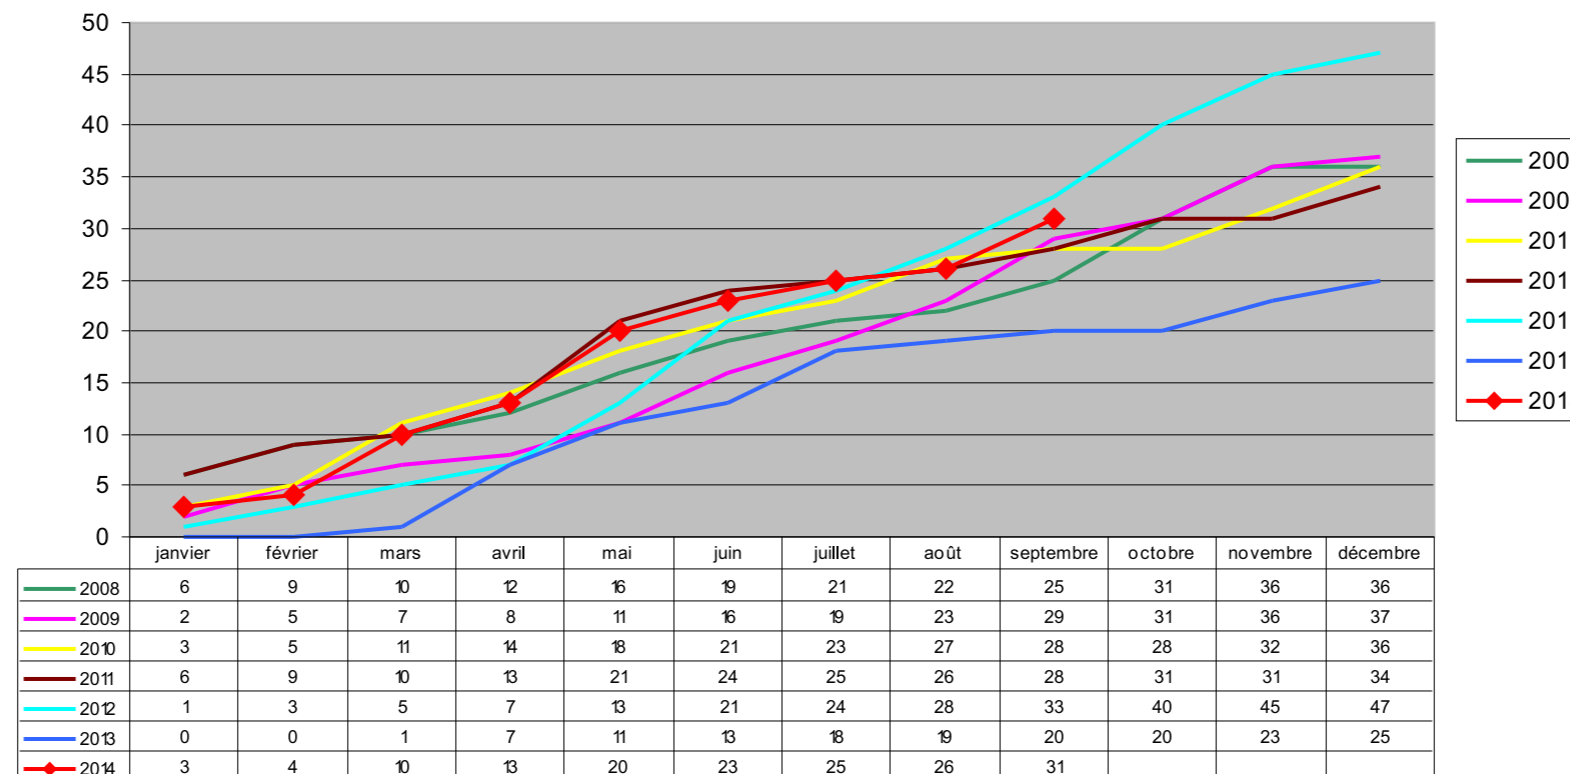

SÉCURITÉ ROUTIÈRE

CHANGEONS

PYRÉNÉES ATLANTIQUES

Bulletin mensuel d'information de l'observatoire départemental de sécurité routière

Septembre 2014

Date	Heure	Commune	Agglo	Cat. Voie	Cat. Véhi	Age
01/09/2014	16:45	ESCOUBES	HA	D42	Tracteur seul	71
10/09/2014	16:40	PAU	Agglo	VC	Piéton / VL	71
21/09/2014	1:30	GARLIN	HA	D834	Moto seule	62
23/09/2014	22:00	ARBUS	HA	D2	Moto seule	56
28/09/2014	21:30	CAME	HA	D936	VL seul	54

● Accidents mortels du mois en cours
 ● Accidents mortels du mois indiqué
 Exemple : (1 Janvier ; 2 Février ; etc...)

Les chiffres

2013	Janv	Fév	Mars	Avril	Mai	Juin	Juil	Août	Sept	Octo	Nov	Déc	Cumul 9 mois
Accidents	54	44	53	59	47	60	98	56	58	53	63	73	471
Tués	0	0	1	6	4	2	5	1	1	0	3	2	19
Blessés hospitalisés	21	18	23	21	19	25	46	20	28	21	21	33	193
Blessés légers	54	43	63	51	32	43	66	52	47	44	71	47	404

2014	Janv	Fév	Mars	Avril	Mai	Juin	Juil	Août	Sept	Octo	Nov	Déc	Cumul 9 mois
Accidents	58	50	59	62	49	69	66	53	90				556
Tués	3	1	6	3	7	3	2	1	5				31
Blessés hospitalisés	24	21	21	20	31	29	38	19	42				245
Blessés légers	45	36	45	54	25	53	55	41	64				418

Courbe des tués en cumulé sur 7 ans

Les deux roues motorisés en 2014

Nombre de tués en 2RM impliqués dans les accidents mortels

Répartition des victimes de 2RM suivant la catégorie d'engin

Victimes deux roues motorisés (< 50cc) sur trois ans