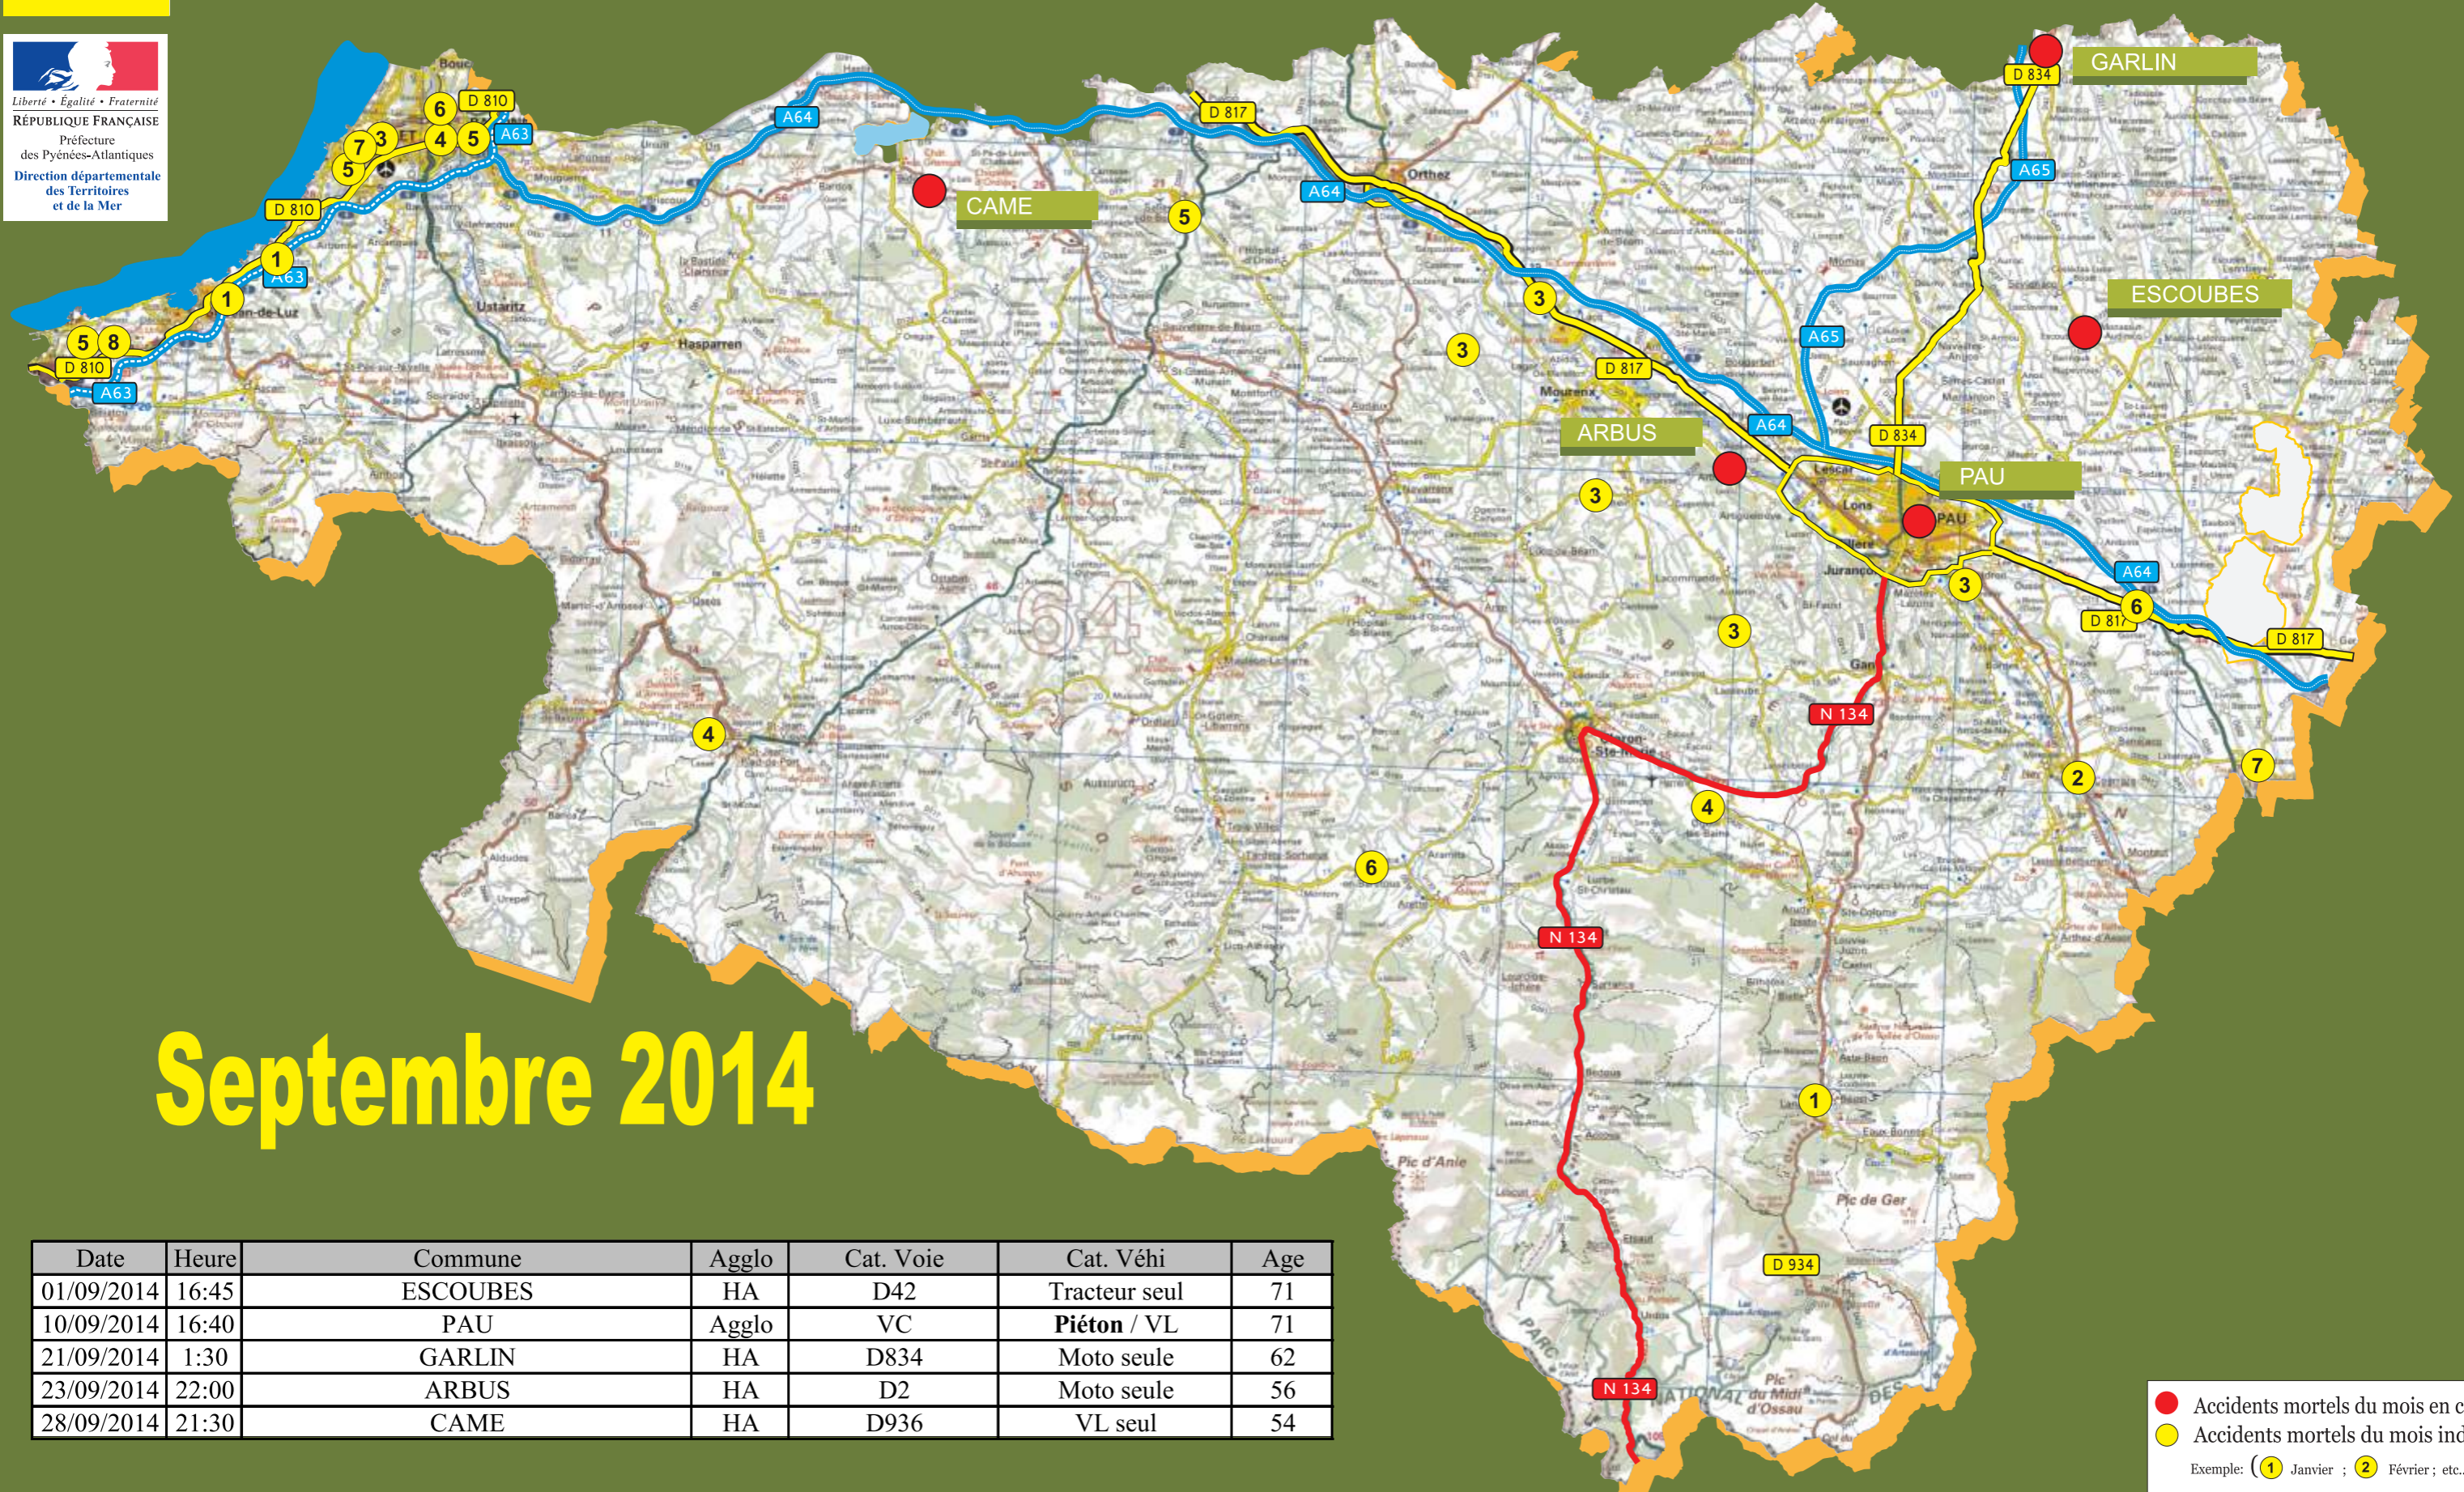

SÉCURITÉ ROUTIÈRE

CHANGEONS

PYRÉNÉES ATLANTIQUES

Bulletin mensuel d'information de l'observatoire départemental de sécurité routière

Septembre 2014

Date	Heure	Commune	Agglo	Cat. Voie	Cat. Véhi	Age
01/09/2014	16:45	ESCOUBES	HA	D42	Tracteur seul	71
10/09/2014	16:40	PAU	Agglo	VC	Piéton / VL	71
21/09/2014	1:30	GARLIN	HA	D834	Moto seule	62
23/09/2014	22:00	ARBUS	HA	D2	Moto seule	56
28/09/2014	21:30	CAME	HA	D936	VL seul	54

● Accidents mortels du mois en cours
 ● Accidents mortels du mois indiqué
 Exemple : (1 Janvier ; 2 Février ; etc...)

Les chiffres

2013	Janv	Fév	Mars	Avril	Mai	Juin	Juil	Août	Sept	Octo	Nov	Déc	Cumul 9 mois
Accidents	54	44	53	59	47	60	98	56	58	53	63	73	471
Tués	0	0	1	6	4	2	5	1	1	0	3	2	19
Blessés hospitalisés	21	18	23	21	19	25	46	20	28	21	21	33	193
Blessés légers	54	43	63	51	32	43	66	52	47	44	71	47	404