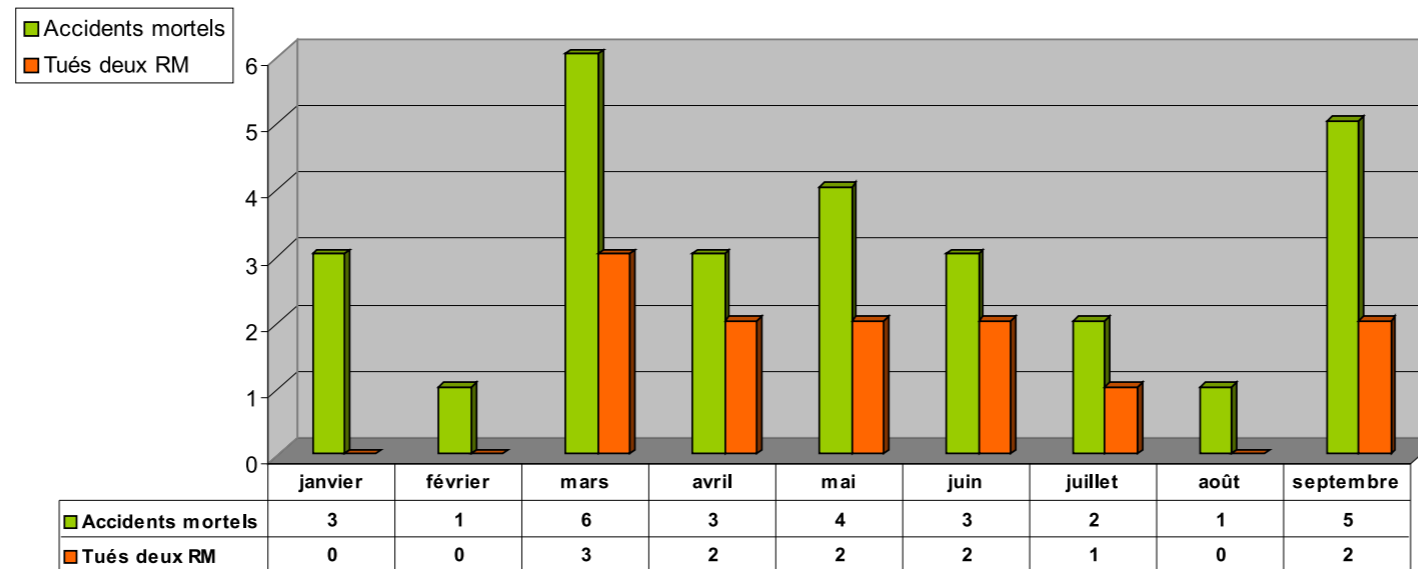

SÉCURITÉ ROUTIÈRE

CHANGEONS

PYRÉNÉES ATLANTIQUES

Bulletin mensuel d'information de l'observatoire départemental de sécurité routière

Septembre 2014

Date	Heure	Commune	Agglo	Cat. Voie	Cat. Véhi	Age
01/09/2014	16:45	ESCOUBES	HA	D42	Tracteur seul	71
10/09/2014	16:40	PAU	Agglo	VC	Piéton / VL	71
21/09/2014	1:30	GARLIN	HA	D834	Moto seule	62
23/09/2014	22:00	ARBUS	HA	D2	Moto seule	56
28/09/2014	21:30	CAME	HA	D936	VL seul	54

● Accidents mortels du mois en cours
 ● Accidents mortels du mois indiqué
 Exemple : (1 Janvier ; 2 Février ; etc...)

Les chiffres

2013	Janv	Fév	Mars	Avril	Mai	Juin	Juil	Août	Sept	Octo	Nov	Déc	Cumul 9 mois
Accidents	54	44	53	59	47	60	98	56	58	53	63	73	471
Tués	0	0	1	6	4	2	5	1	1	0	3	2	19
Blessés hospitalisés	21	18	23	21	19	25	46	20	28	21	21	33	193
Blessés légers	54	43	63	51	32	43	66	52	47	44	71	47	404

2014	Janv	Fév	Mars	Avril	Mai	Juin	Juil	Août	Sept	Octo	Nov	Déc	Cumul 9 mois
Accidents	58	50	59	62	49	69	66	53	90				556
Tués	3	1	6	3	7	3	2	1	5				31
Blessés hospitalisés	24	21	21	20	31	29	38	19	42				245
Blessés légers	45	36	45	54	25	53	55	41	64				418

Courbe des tués en cumulé sur 7 ans

Les deux roues motorisés en 2014

Nombre de tués en 2RM impliqués dans les accidents mortels

Répartition des victimes de 2RM suivant la catégorie d'engin

Victimes deux roues motorisés (< 50cc) sur trois ans